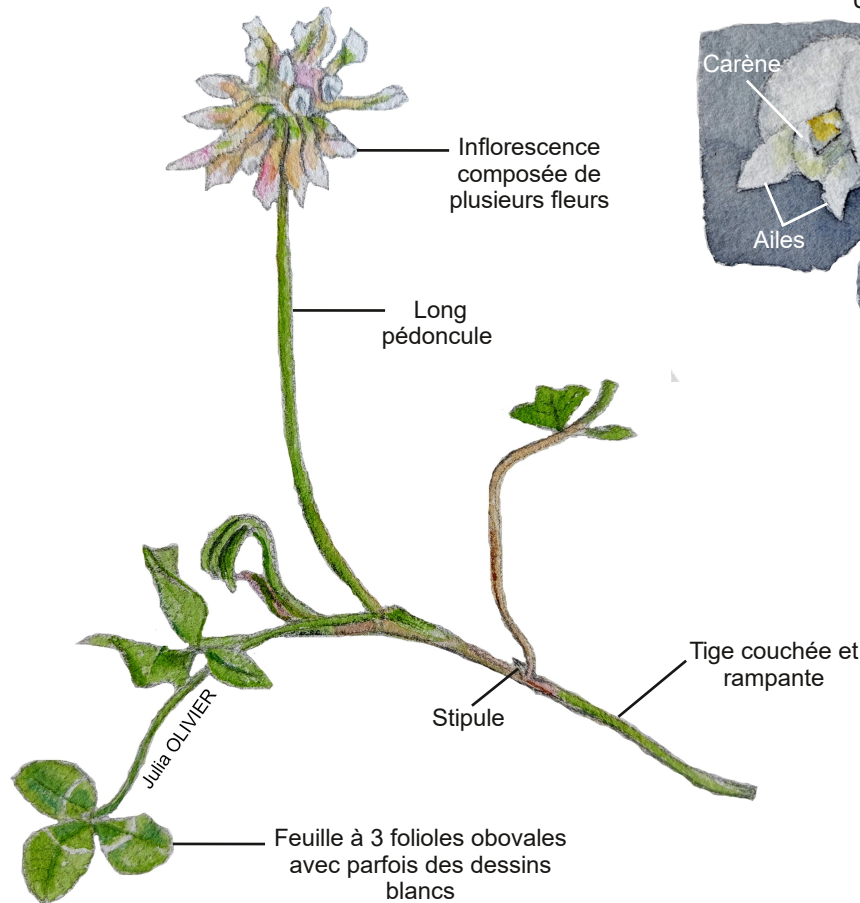

L'ESPECE VEGETALE DE LA SEMAINE

Chaque semaine, retrouvez une espèce végétale phare du programme de sciences participatives
Sauvages de ma rue. À votre tour de la reconnaître dans la rue !

LE TRÈFLE RAMPANT (*Trifolium repens*)

Fabaceae

CARACTERISTIQUES

La **tige** est couchée et rampante.

Chaque **feuille** est agencée en 3 folioles obovales, avec parfois des dessins blancs sur les folioles.

Chaque **fleur** est blanche-rose et composée de 5 pétales. Le pétale du haut se nomme étendard, les 2 pétales sur les côtés sont les ailes. La carène est composée de 2 pétales. Le calice est plus petit que l'étendard.

Son **fruit** est une gousse.

LE SAVIEZ-VOUS ?

Le trèfle rampant est une plante mellifère, riche en nectar et en pollen.

L'espèce permet de fertiliser le sol.

A NE PAS CONFONDRE AVEC...

Le trèfle rampant ne doit pas être confondu avec d'autres espèces du genre *Trifolium* comme le trèfle des prés (*Trifolium pratense*) aux fleurs entièrement roses.