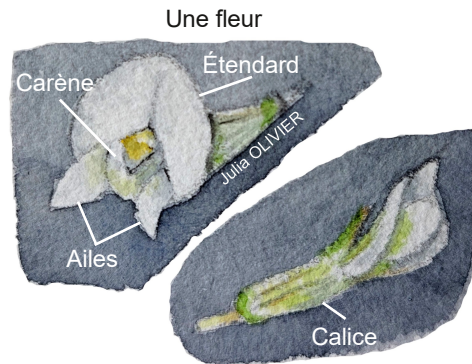

L'ESPECE VEGETALE DE LA SEMAINE

Chaque semaine, retrouvez une espèce végétale phare du programme de sciences participatives
Sauvages de ma rue. À votre tour de la reconnaître dans la rue !

LE TRÈFLE RAMPANT (*Trifolium repens*)

Fabaceae

CARACTERISTIQUES

La **tige** est couchée et rampante.

Chaque **feuille** est agencée en 3 folioles obovales, avec parfois des dessins blancs sur les folioles.

Chaque **fleur** est blanche-rose et composée de 5 pétales. Le pétale du haut se nomme étendard, les 2 pétales sur les côtés sont les ailes. La carène est composée de 2 pétales. Le calice est plus petit que l'étendard.

Son **fruit** est une gousse.

LE SAVIEZ-VOUS ?

Le trèfle rampant est une plante mellifère, riche en nectar et en pollen.

L'espèce permet de fertiliser le sol.

A NE PAS CONFONDRE AVEC...

Le trèfle rampant ne doit pas être confondu avec d'autres espèces du genre *Trifolium* comme le trèfle des prés (*Trifolium pratense*) aux fleurs entièrement roses.